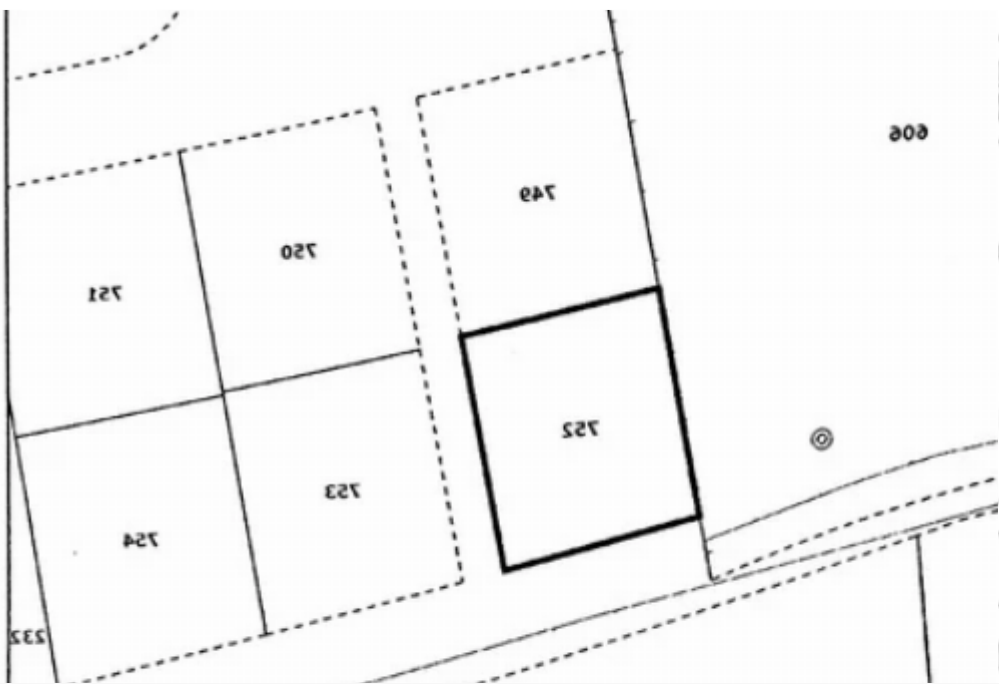

Αναρ
ΚΥΛΟΦ
ΣΧΕΔ
Τμήτ
Τεμά
κλίτ

Ομορφαίνονται στο επισημο Κτηματοικό σχέδιο
Τεμά. Μέτρα : 222 0 : ακρόαση

ΣΤΟΙΧΕΙΑ ΙΔΙΟΚΤΗΤΗ ΚΑΙ ΣΥΜΦΕ

Όνομα και Διεύθυνση