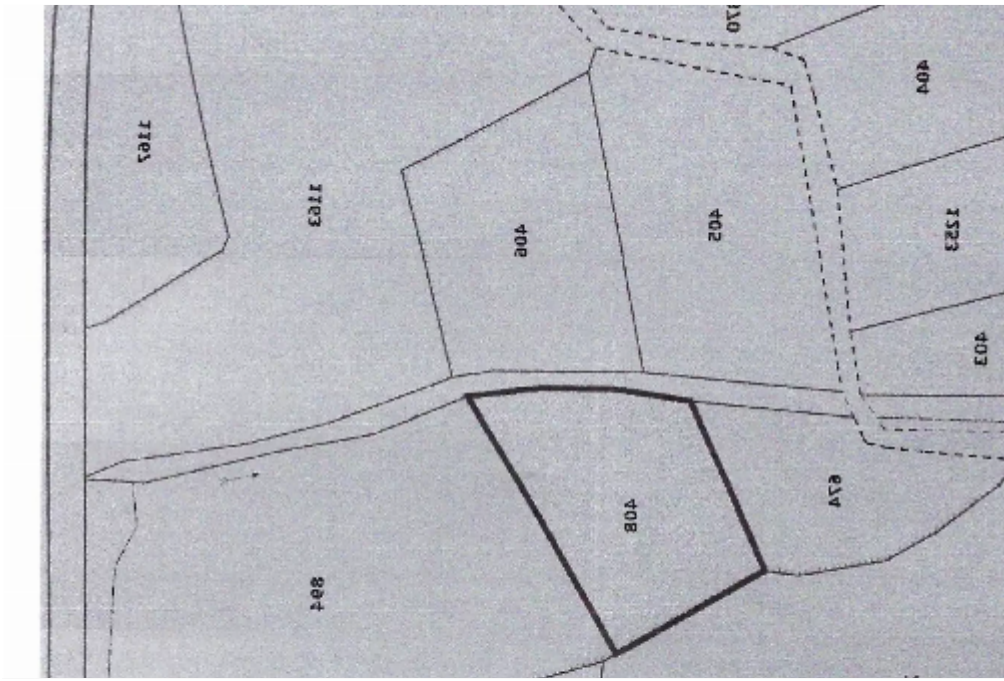

ΚΥΡΙΑΚΑ
Τετάρτη
σχέδιο
φύλλο

ΚΑΙΝΗΤΗΡΙΑ ΙΔΙΟΚΤΗΤΙΑ ΚΑΙ ΣΥΜΦΕΡΟΝ

Ονομα και Διεύθυνση

Εμβαδόν : 511 τετρα. μέτρα : 0 : Δεκάτα : 0 : Στρώμα : 0 : 112

Οπου φαίνεται στο επίσημο Κτηματολόγιο σχέδιο

ΚΙΝΗΤΗ ΙΔΙΟΚΤΗΤΙΑ

Total plot's-land's area: **511 m²**

Coverage: **50 %**

Density: **90 %**

Available from: **2024-07-09**

Offered at: **70,000**

Type: **Agricultural**

image not found or type unknown

Planning zone: **?2**