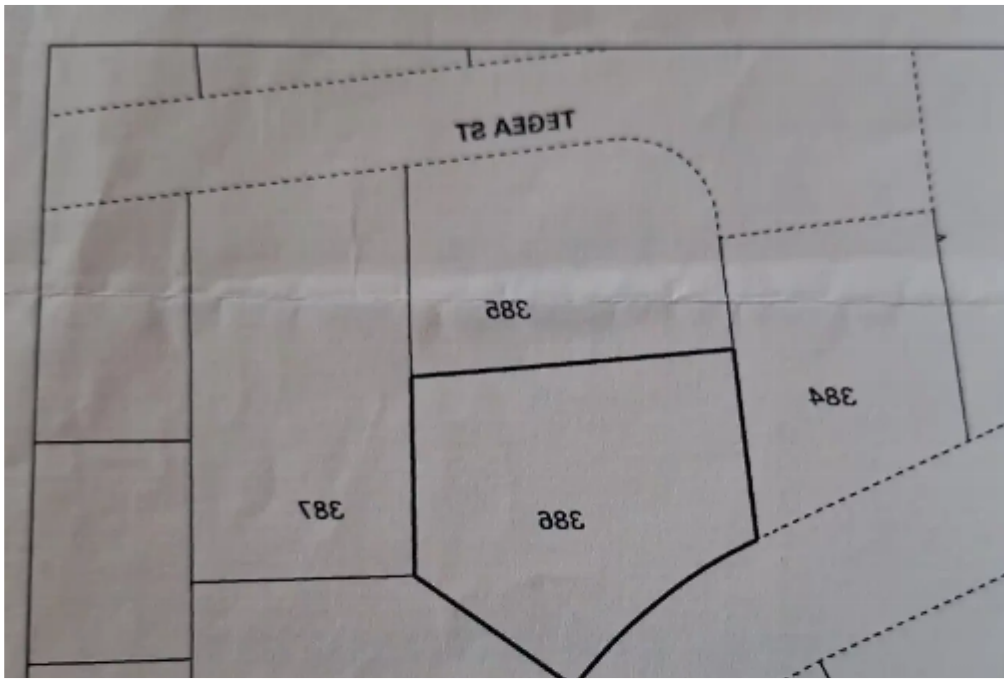

Ανάπτυξη:	ΛΕΥΚΩΣΙΑΣ ΤΟΠΙΚΟ ΣΧΕΔΙΟ
Πληθυσμός:	855ης
α 2021:	€297,600
α 2018:	€297,600
τοποθεσία:	ΜΑΖΕΡΑ
Εγγρ.:	7\349
Φ\ΣΧ:	30\ΣΣΜ1