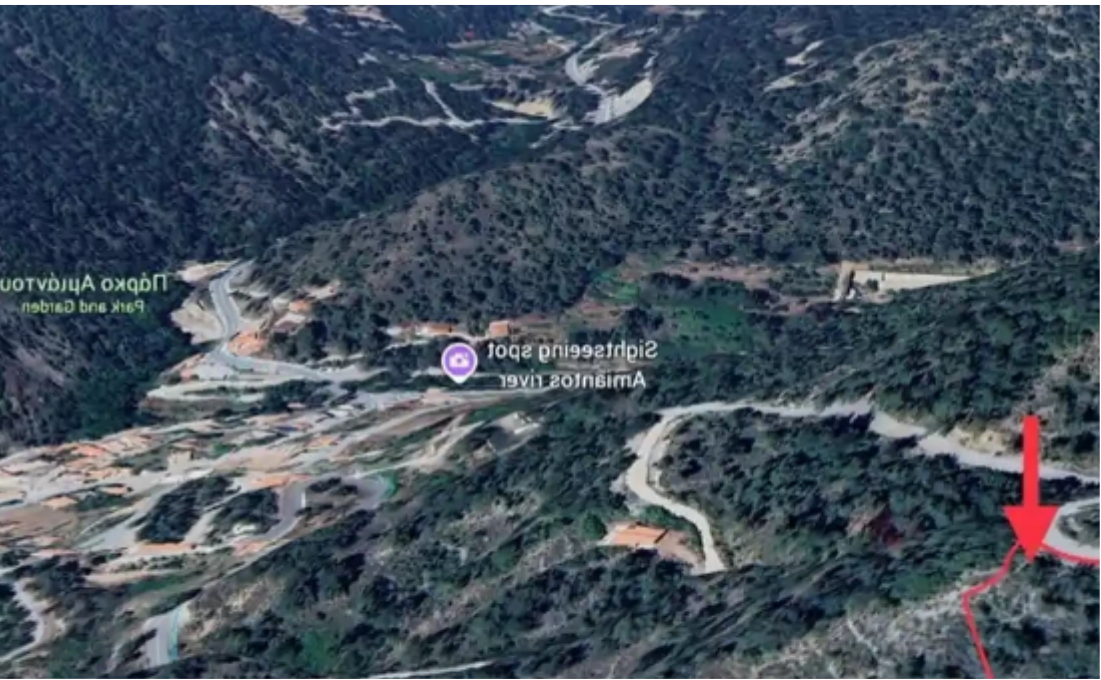

ΟΡΟΦΟΙ	ΚΑΛΥΨΗ	ΔΟΜΗΣΗ	ΠΟΣΟΣΤΟ ΕΜΒΑΔΟΥ
2	0.15	0.25	100%

οι μετρήσεις πραγματοποιήθηκαν με τη βοήθεια του αεροφωτογραμμετρικού συστήματος και των δεδομένων που προέκυψαν από την ανάλυση των αεροφωτογραμμετρικών εικόνων. Η ανάλυση των εικόνων πραγματοποιήθηκε με τη βοήθεια του λογισμικού ArcGIS και των δεδομένων που προέκυψαν από την ανάλυση των αεροφωτογραμμετρικών εικόνων.