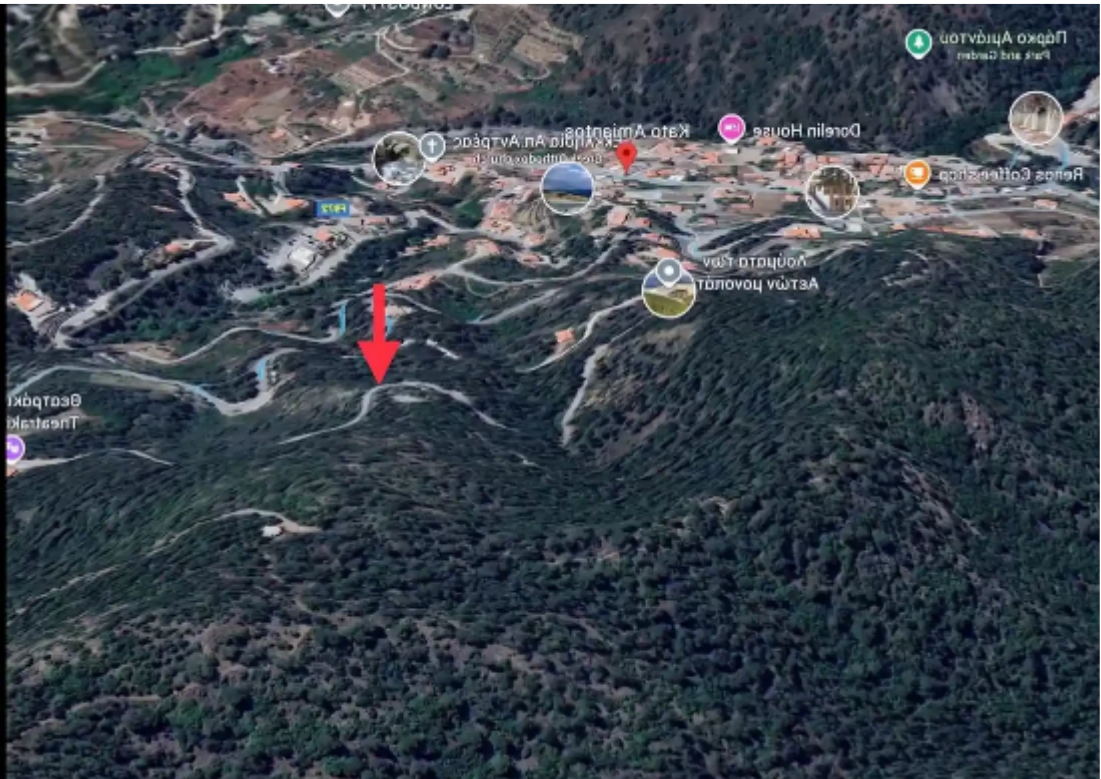

Residential land 2085 m²

€110.000

Limassol, Kato-Amiantos-4810 , Cyprus

Offered at: € 110,000

Estate ID: 61596

Ref: ba5431303

Σ	ΕΜΒΑΔΟ ΤΕΜΑΧΙΟΥ (μ.τ. σε)	ΛΕΜΕΣΟΣ
	ΠΕΡΙΜΕΤΡΟΣ ΤΕΜΑΧΙΟΥ	ΑΜΑΙΝΙΤΟΣ
Ε	Άξια Έκτιμηση 1.1.2021	
Ε	Άξια Έκτιμηση 1.1.2018	01656
Π	ΑΡΙΘΜΟΣ ΤΕΜΑΧΙΟΥ	
Κ	ΚΛΙΜΑΚΑ	3765
		ΠΙΤΣΙΛΙΕΣ

ΟΡΟΦΟΙ	ΚΑΛΥΨΗ	ΔΟΜΗΣΗ	ΠΟΣΟΣΤΟ ΕΜΒΑΔΟΥ
2	0.15	0.25	100%

οι μετρήσεις πραγματοποιήθηκαν με τη βοήθεια του αεροφωτογραμμετρικού συστήματος και των δεδομένων που προέκυψαν από την ανάλυση των αεροφωτογραμμετρικών εικόνων. Η ανάλυση των εικόνων πραγματοποιήθηκε με τη βοήθεια του λογισμικού ArcGIS και των δεδομένων που προέκυψαν από την ανάλυση των αεροφωτογραμμετρικών εικόνων.

Total plot's-land's area: **2085 m²**

Coverage: **15 %**

Density: **25 %**

Available from: **2024-09-14**

Offered at: **110,000**

Type: **Residential**

image not found or type unknown

Planning zone: **?6?**