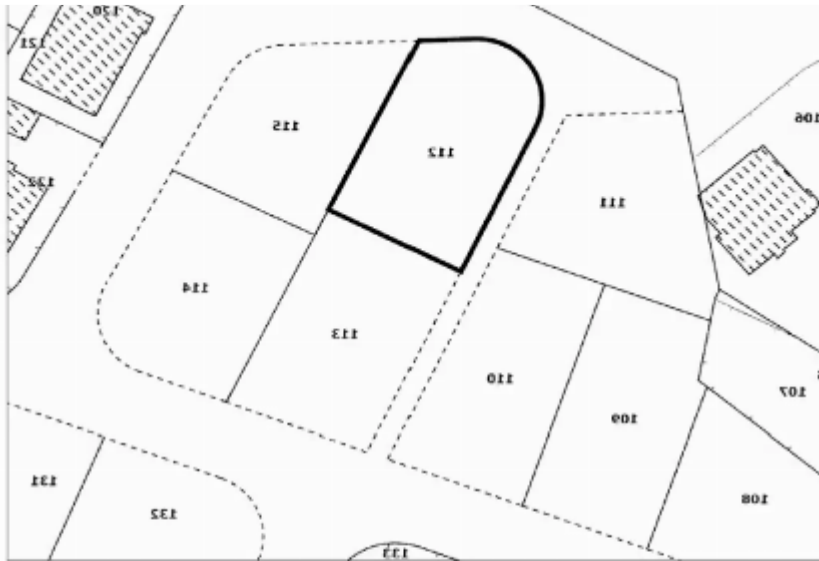

Residential land 633 m²

Nicosia, Agios-Varvara-Lefkosias-2560 , Cyprus

Offered at: € 85,000

Estate ID: 66879

Ref: ba5487166

ΚΥΪΗΚΑ : 1 : 50
 ΤΕΥΧΟ : 115
 ΤΜΗΜΑ : 5
 ΣΧΕΔΙΟ : 5-53
 ΦΥΛΛΟ : --

00 :

ΣΙΜΜΑ :

Δεκάβια : 0 : κερτ. Μερ. : 633
 Όπως φαίνονται στο επίσημο Κτηματολογικό σχέδιο

Ε Τ Ο Ι Χ Ε Ι Α Ι Δ Ι Ο Κ Τ Η Τ Η Κ Α Ι Σ Υ Μ Φ Ε Ρ Ο Ν		
Μερί	Όνομα και Διεύθυνση	
ΟΛΟ	[Redacted]	

Total plot's-land's area: **633 m²**