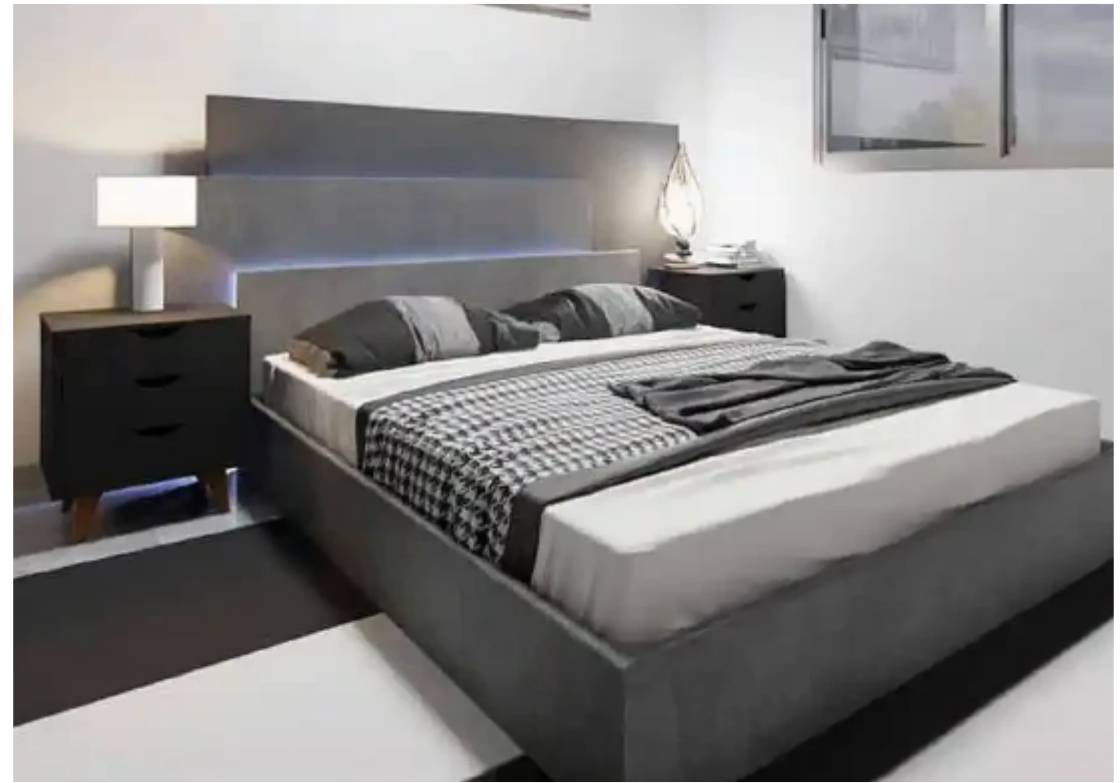

## 2-bedroom apartment f?r s?le

Limassol, Kalogeropouleio-Gymnasium-Kodobathkia-Mesa-Geitonia-4002 , Cyprus

**Offered at:** € 315,000

**Estate ID:** 69788

**Ref:** ba4797388

Bathrooms: **2**

Bedrooms: **2**