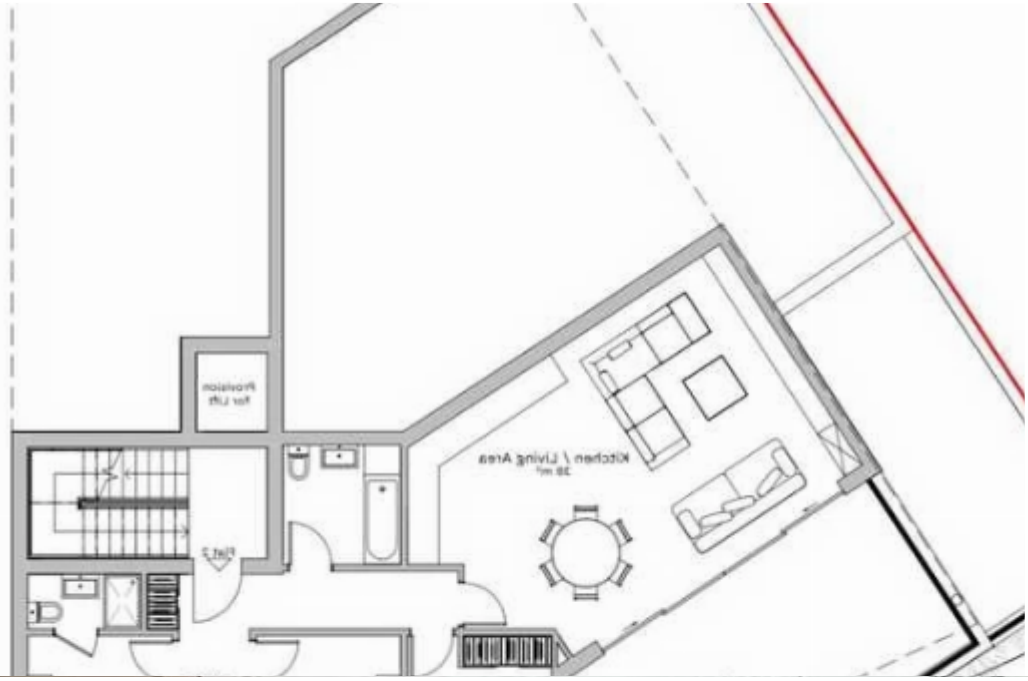

ΕΠΙΣΤΗΜΟΝΙΚΟ ΓΡΑΦΕΙΟ

ΔΙΕΚΠΕΤΡΩΣΗ / ΔΟΥΛΕΙΑ

ΕΠΙΣΤΗΜΟΝΙΚΟ ΓΡΑΦΕΙΟ

Α/α Τεχν. Εκτίμησης 01/07/2018: [Redacted]

07/01/2021: [Redacted]

ΟΙΚΟΠΕΔΟ

ΠΕΡΙΓΡΦΗ ΑΚΙΝΗΤΗΣ ΙΔΙΟΚΤΗΣΙΑΣ

Ημερομηνία Έγγραφής: 12/04/2023

Υπόψη φакέλου: 2\Π\127\2023

Μετρήσιμη	Όνομα και Διεύθυνση	Υπόψη
1/2	[Redacted]	[Redacted]

ΣΤΟΙΧΕΙΑ ΙΔΙΟΚΤΗΤΗ ΚΑΙ ΣΥΜΦΕΡΟΝ

Εξόχως

Κατάσταση: 1:2000