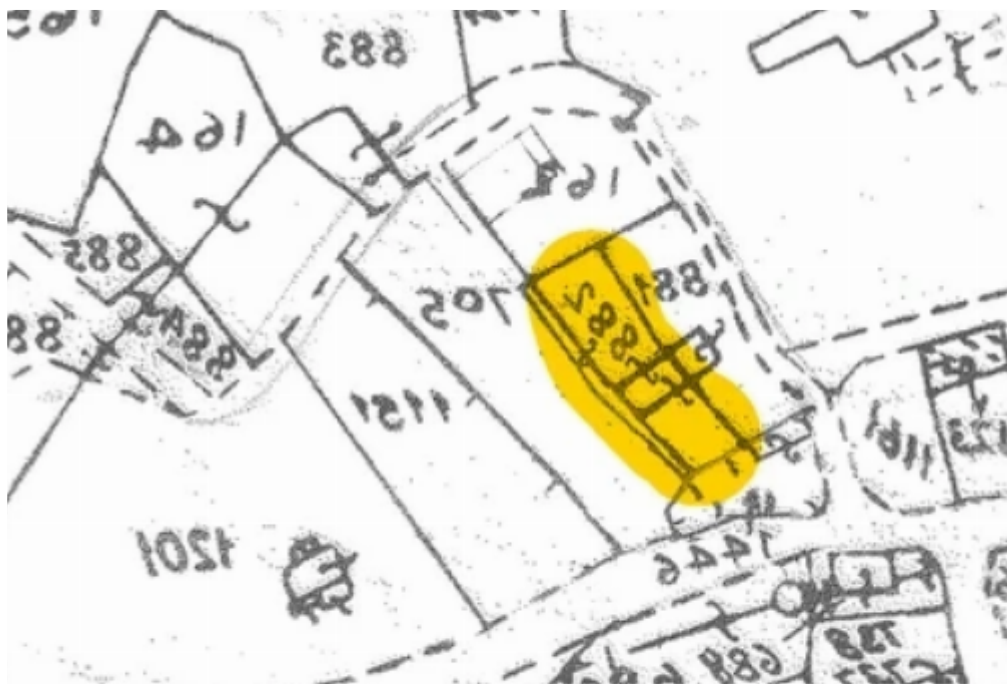

**Offered at:** € 110,000

**Estate ID:** 19691

**Ref:** ba2892761

9Α ΠΕΔΙ

ΖΩΝΗ

0 : Τετ. Μέτρα : 997

βρίσκονται στο επίσημο Κτηματολόγιο

Total plot's-land's area: **697 m²**