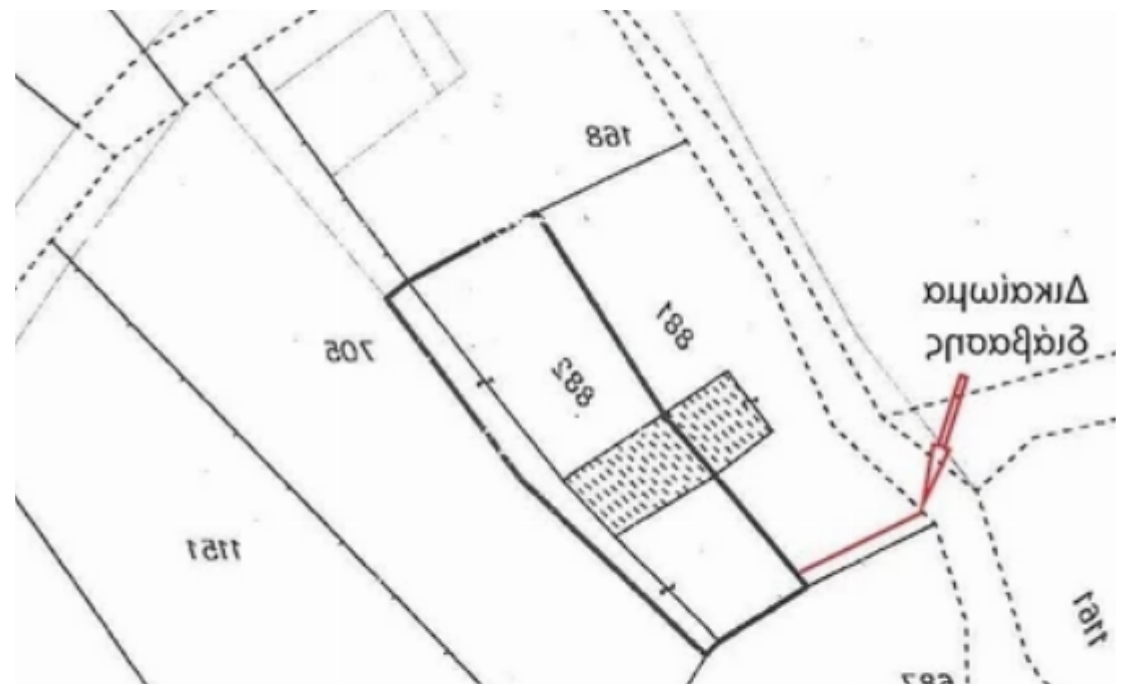

**Offered at:** € 110,000

**Estate ID:** 19691

**Ref:** ba2892761

9Α ΠΕΔΙ

ΖΩΝΗ

0 : Τετ. Μέτρα : 997

βρίσκονται στο επίσημο Κτηματολόγιο

Total plot's-land's area: **697 m²**