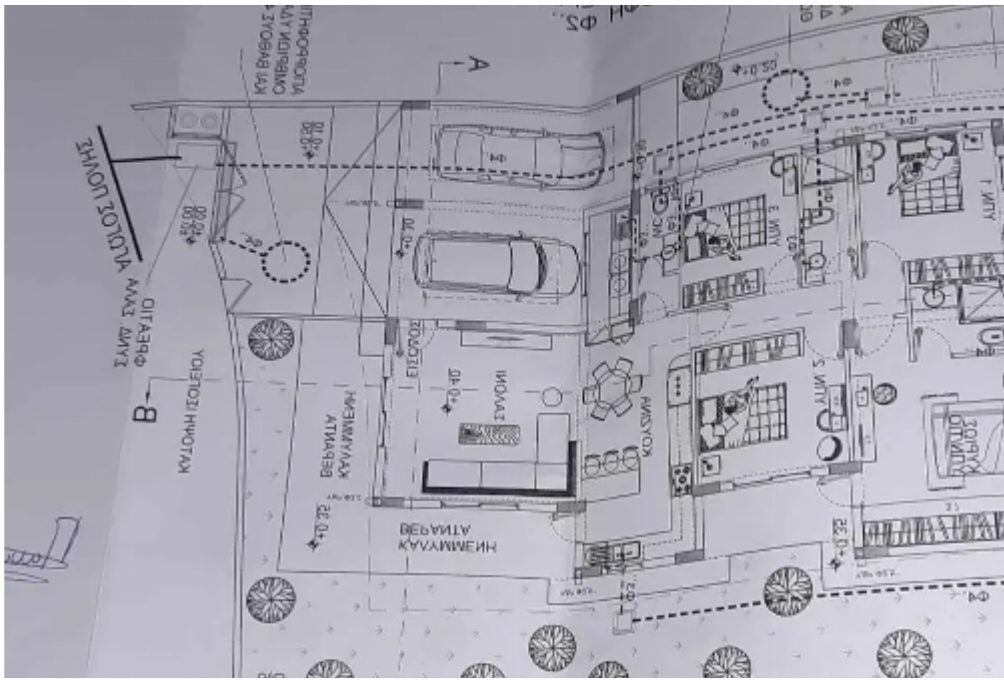

**Offered at:** €60,000

**Estate ID:** 66650

**Ref:** ba5484435

Total plot's-land's area: **373 m<sup>2</sup>**

Available from: **2024-10-16**

Offered at: **60,000**

Type: **Residential**

""373 tetragonika 90% sintelestis pame meso dikigorous kanoume simvolea gia na vgei to kotsiani alla prepei na xtisti spiti mesa k meta ginete metavivasi""...