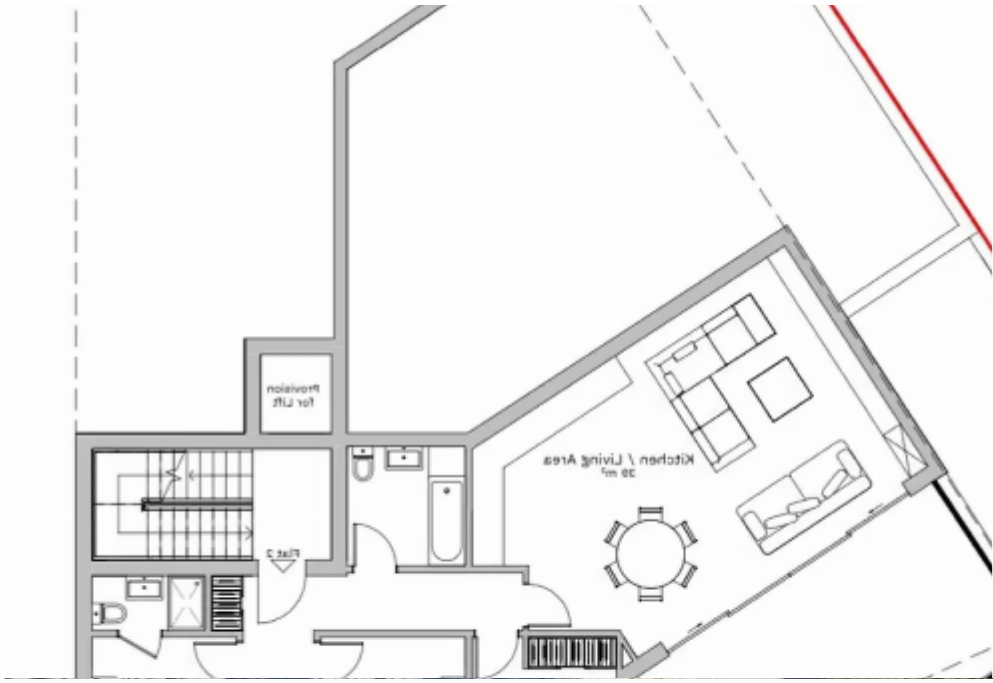

ΔΙΚΑΙΩΜΑΤΑ \ ΔΟΥΛΕΙΑ

ΕΠΙΧΕΙΡΗΣΗ

Αξία Έκτιμησης 01/01/2018: [REDACTED]

01/01/2021: [REDACTED]

ΟΙΚΟΠΕΔΟ

ΠΕΡΙΓΡΦΗ ΑΚΙΝΗΤΗΣ ΙΔΙΟΚΤΗΣΙΑΣ

Ημερομηνία Έγγραφής : 13/04/2023

Αριθμός Φακέλου : 5\Π\121\2023

Αριθμός Διακριτικός	Όνομα και Διεύθυνση	Μετρίο
[REDACTED]	[REDACTED]	1/2

ΣΤΟΙΧΕΙΑ ΙΔΙΟΚΤΗΤΗ ΚΑΙ ΣΥΜΦΕΡΟΝ

ΚΑΤΗΧΗΤΑ : 1:2000