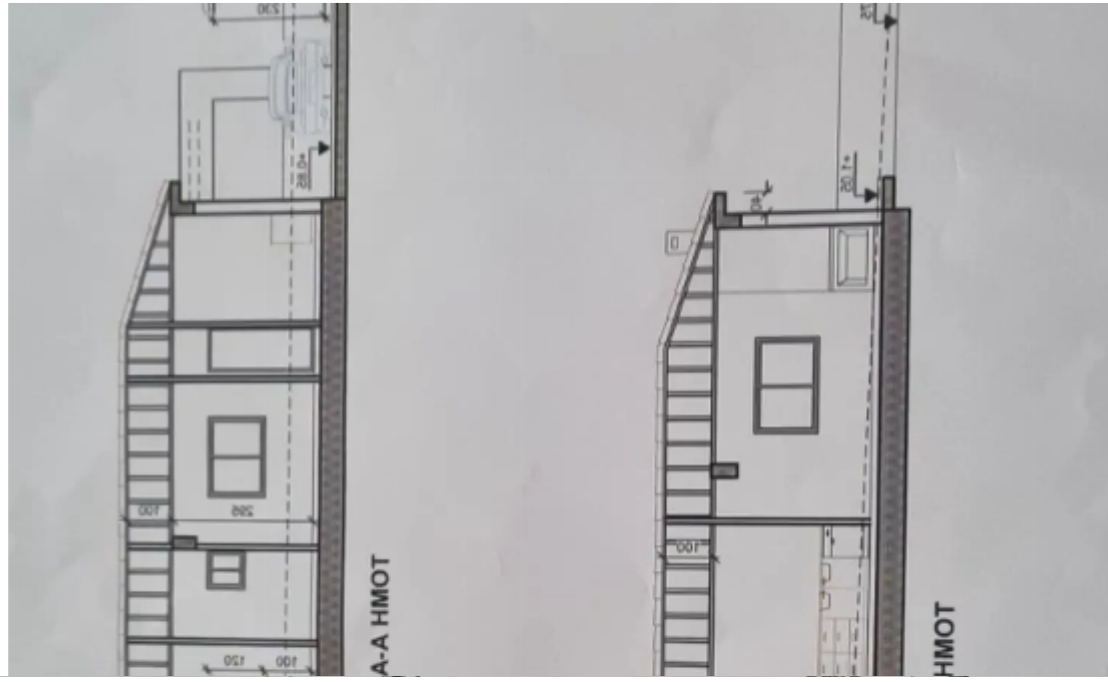

Ref: ba5502577

Total plot's-land's area: **680 m²**

Coverage: **30 %**

Density: **60 %**

Available from: **2024-10-31**

Offered at: **125,000**

Type: **Residential**

""""""""Polite oikopedo oikistiko sto xorio argata sti epaexia lemesou gwniako me reuma nero pezodromio....to oikopedo exi oles tis adeies enkrimenes poleodomia kai oikodomis kai enkrimena sxedia...einai 680 tetragonika me 60 tis ekato sintelesti domisis"""""""" ...