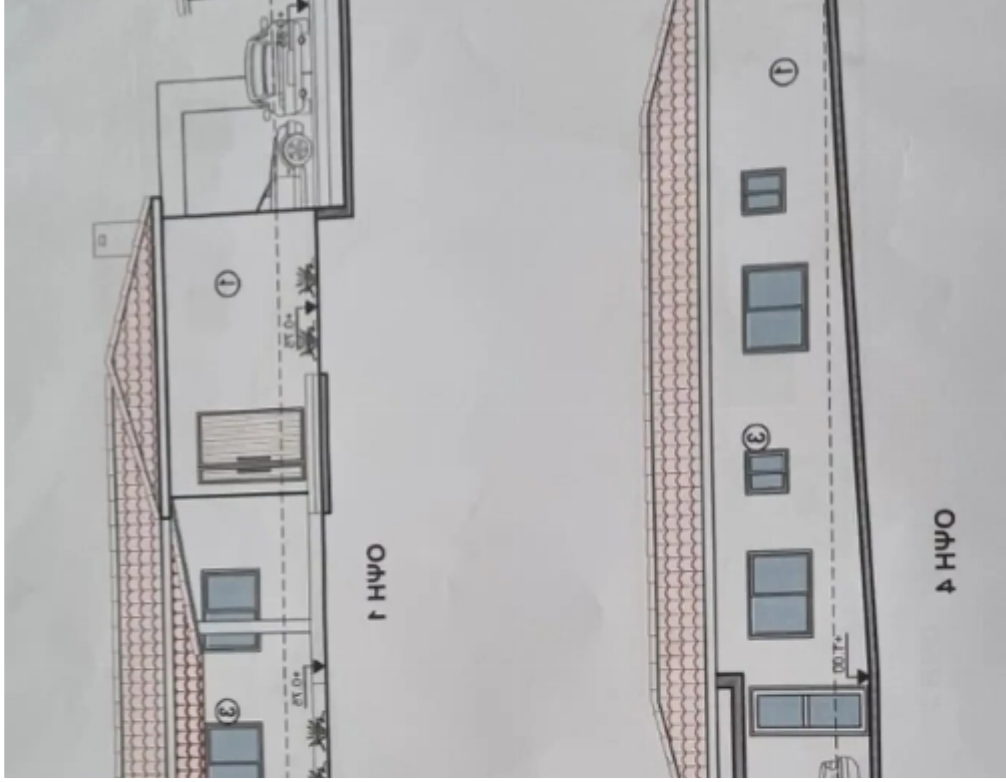

Ref: ba5502577

Total plot's-land's area: **680 m²**

Coverage: **30 %**

Density: **60 %**

Available from: **2024-10-31**

Offered at: **125,000**

Type: **Residential**

""""""""Polite oikopedo oikistiko sto xorio argata sti epaexia lemesou gwniako me reuma nero pezodromio....to oikopedo exi oles tis adeies enkrimenes poleodomia kai oikodomis kai enkrimena sxedia...einai 680 tetragonika me 60 tis ekato sintelesti domisis"""""""" ...