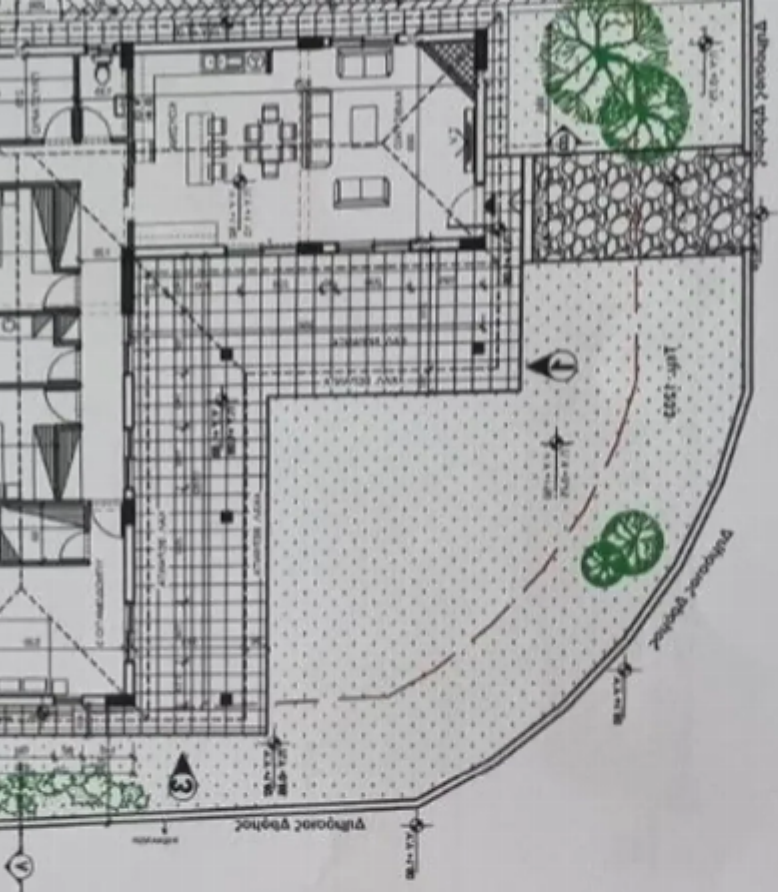

Ref: ba5502577

Total plot's-land's area: **680 m²**

Coverage: **30 %**

Density: **60 %**

Available from: **2024-10-31**

Offered at: **125,000**

Type: **Residential**

""""""""Polite oikopedo oikistiko sto xorio argata sti epaexia lemesou gwniako me reuma nero pezodromio....to oikopedo exi oles tis adeies enkrimenes poleodomia kai oikodomis kai enkrimena sxedia...einai 680 tetragonika me 60 tis ekato sintelesti domisis"""""""" ...

Estate on map:

Website: [realty.com.cy/p/residential-land-680-m²-ba5502577](https://realty.com.cy/p/residential-land-680-m2-ba5502577)

Email: info@rimatech.com.cy

Phone: [+35795958898](tel:+35795958898) // [+35725714014](tel:+35725714014)